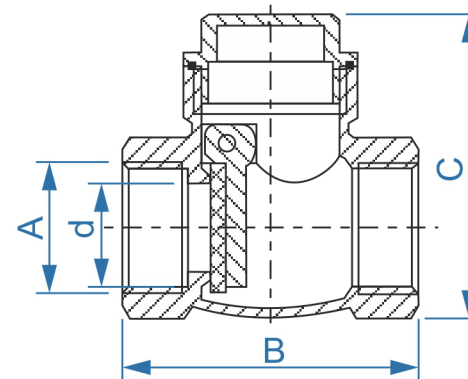

06280

zpětná klapka vodorovná

objednací kód	PN [Mpa]	A	B [mm]	C [mm]	d [mm]	
06280-12	1,0	1/2"	48	49	12	20
06280-34	1,0	3/4"	54	57	17	24
06280-1	1,0	1"	65	67	20	30
06280-54	1,0	5/4"	65	76	27	27
06280-64	1,0	6/4"	75	84	32	33
06280-2	1,0	2"	83	98	40	37
06280-3	1,0	3"	133	130	70	58
06280-4	1,0	4"	169	160	89	89