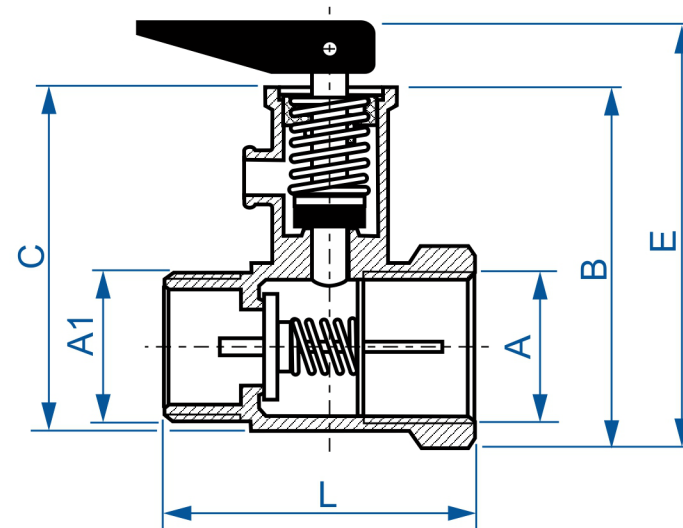

pojistný ventil k bojleru s páčkou přímý

objednací kód	PN [Mpa]	A	A1	B [mm]	C [mm]	E [mm]	L [mm]
05892PP-12	1,0	1/2"	1/2"	49	47	58,5	40
05892PP-34	1,0	3/4"	3/4"	61	56	72	55