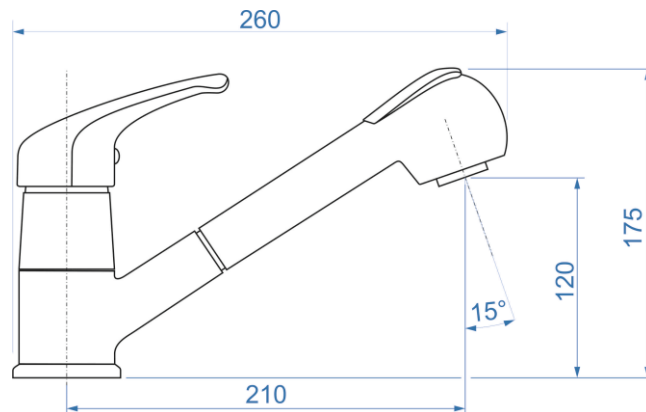

## ZR108

stojánková páková baterie s vysouvací sprchou, ZORA / chrom

obsah balení:	materiál:
stojánková páková baterie s vysouvací sprchou ZR108	mosaz
montážní souprava - 2x šroub průměr 6mm - 2x podložka	kov + guma
připojovací flexi hadičky M8 x 3/8"	guma+kovový opleť

montážní souprava

připojovací flexi-hadičky