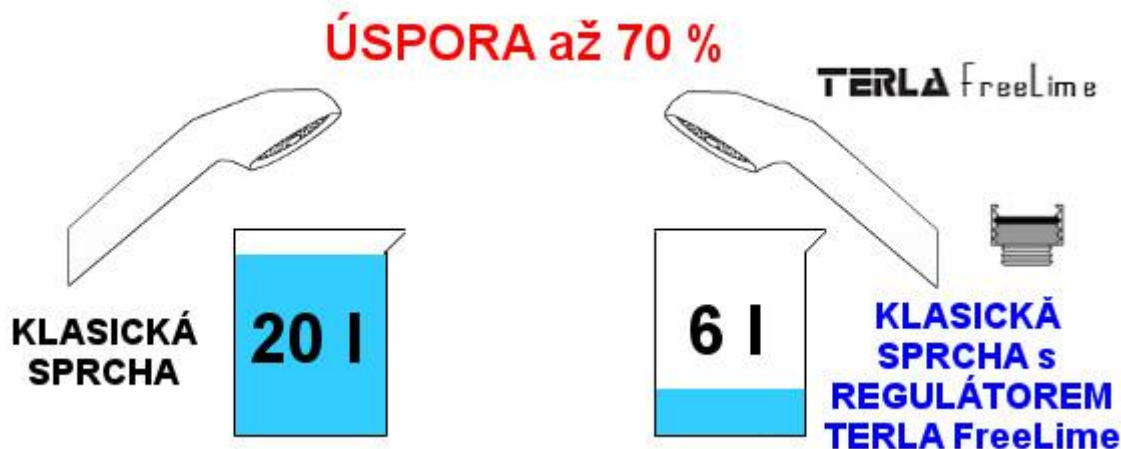

Úsporný průtokový regulátor Terla FreeLime **snižuje spotřebu vody až o 70 %** a ušetří Vám tisíce korun ročně za vodu a energii. Tento průtokový regulátor je **vhodný pro oblasti se silným tlakem vody**.

Jelikož většina lidí pro sprchování používá teplou vodu, **dochází nejen k úspoře vody, ale i k úspoře energie potřebné k ohřevu vody**.

Průtokový regulátor Terla FreeLime stačí jen **NAMONTOVAT MEZI SPRCHOVOU BATERII A HADICI**.

Je **kompatibilní se všemi sprchovými hadicemi i bateriemi**, protože má standardní vnější i vnitřní závit 1/2".

Využití těchto průtokových regulátorů je široké, od bytů, domů, penzionů, hotelů, nemocnic až po veřejné sprchové kouty.

Technická specifikace:

- Úspora: až 70 %, vhodná pro oblasti se silným tlakem vody
- Průtok vody: 6 litrů / minutu
- Typ závitu: standardní vnější a vnitřní závit 1/2"
- Barva: stříbrná chromovaná
- Materiál: chrom, plast
- Použitelné při tlaku: 0,5 Bar (minimálně) až 6 Bar (maximálně)
- Vhodný pro dálkový přívod teplé vody, elektrický boiler i plynovou karmu
- Rozměry: 24 x 24 x 21 mm (H x Š x V)
- Vyrobeno v Itálii