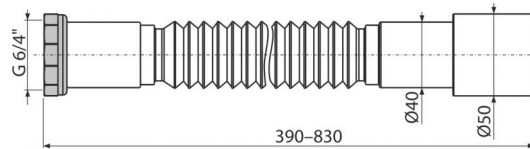

**A780**

Flexi připojení 6/4"×40/50 kov

**Použití**

Pro propojení odpadních soustav s vnitřní kanalizací

**Vlastnosti**

- Materiál: polypropylen
- Nastavitelná délka 390–830 mm
- Připojení Ø6/4"×40/50 mm

**Rozsah dodávky**

- Držák flexi připojení
- Flexi hadice
- Kovová matice 6/4" pro připojení
- Těsnění

**Objednávací kód, Logistické informace**

Kód	EAN	Hmotnost (kus   balení   paleta)	Rozměr (kus   balení)	Množství (balení   paleta)
A780	8595580558901	0,1474   11,0550   196,8800 kg	400×50×50   590×430×390 mm	75   1200 ks