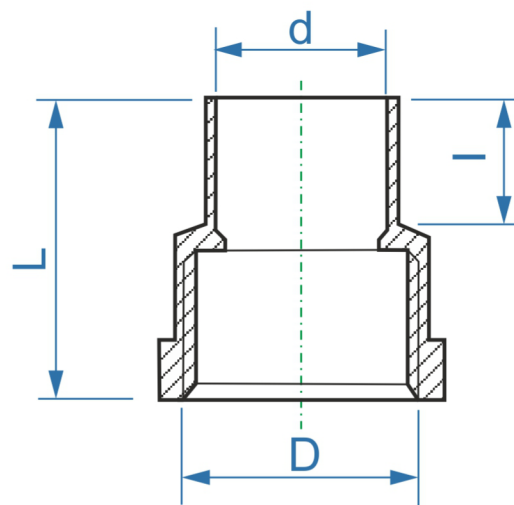

**07682MZ - 1"**

**CU vsuvka přechod - vnitřní závit**

objednací kód	PN [MPa]	L [mm]	I [mm]	D	d	⬡
07682MZ18-1	1,0	28	13	1"	18	37
07682MZ22-1	1,0	31	17	1"	22	37
07682MZ28-1	1,0	34	19	1"	28	37