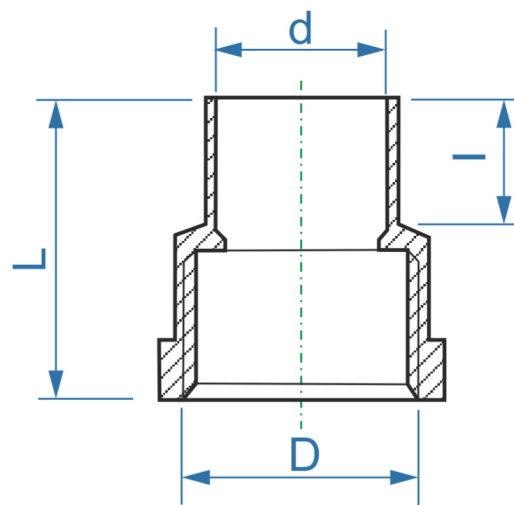

**07682MZ - 3/8"**

**CU vsuvka přechod - vnitřní závit**

objednací kód	PN [MPa]	L [mm]	I [mm]	D	d	
07682MZ15-38	1,0	20	10	3/8"	15	20