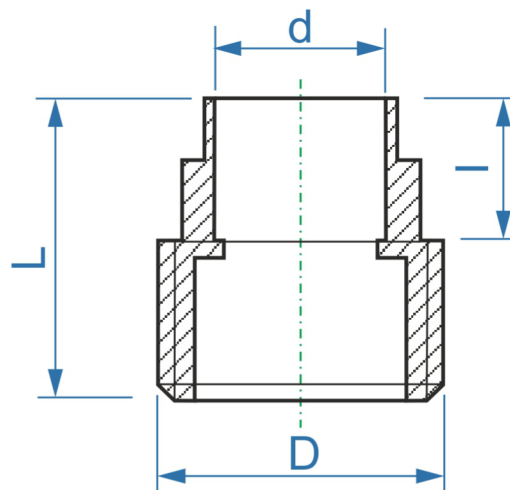

07681MZ - 3/8"

CU vsuvka přechod - vnější závit

| objednací kód | PN [MPa] | L [mm] | l [mm] | D    | d  |  |
|---------------|----------|--------|--------|------|----|---|
| 07681MZ15-38  | 1,0      | 19     | 8      | 3/8" | 15 | 18  |