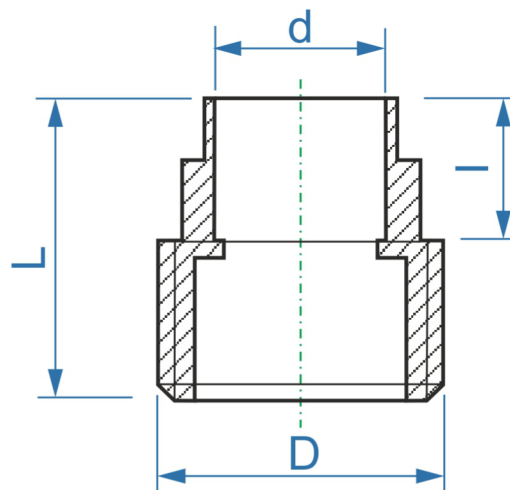

07681MZ - 1"

CU vsuvka přechod - vnější závit

objednáací kód	PN [MPa]	L [mm]	l [mm]	D	d	⬡
07681MZ18-1	1,0	28	15	1"	18	22
07681MZ22-1	1,0	31	17	1"	22	27
07681MZ28-1	1,0	33	18	1"	28	32