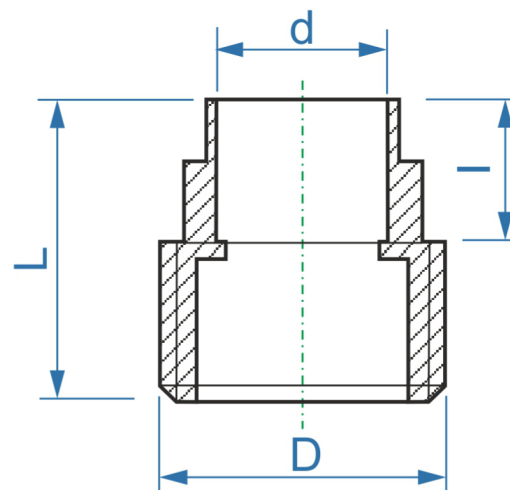

07681MZ - 3/4"

CU vsuvka přechod - vnější závit

objednáací kód	PN [MPa]	L [mm]	l [mm]	D	d	⬡
07681MZ15-34	1,0	23	12	3/4"	15	18
07681MZ18-34	1,0	25	13	3/4"	18	22
07681MZ22-34	1,0	28	15	3/4"	22	27
07681MZ28-34	1,0	34	18	3/4"	28	32