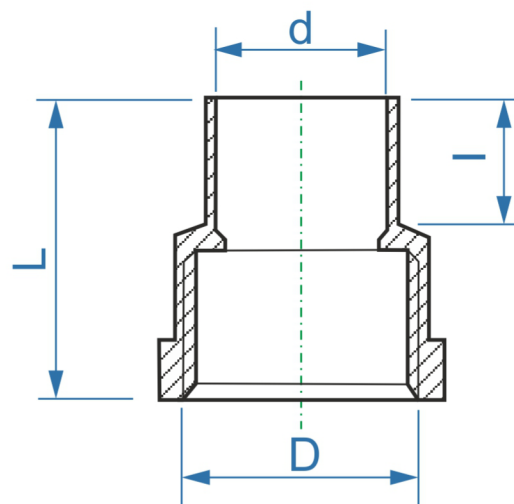

07682MZ - 1/2"

CU vsuvka přechod - vnitřní závit

objednáací kód	PN [MPa]	L [mm]	l [mm]	D	d	⬡
07682MZ15-12	1,0	23	11	1/2"	15	24
07682MZ18-12	1,0	25	13	1/2"	18	24
07682MZ22-12	1,0	28	16	1/2"	22	27