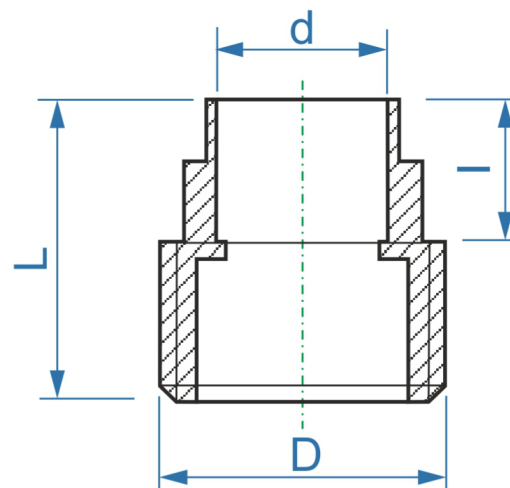

07681MZ - 1/2"

CU vsuvka přechod - vnější závit

objednáací kód	PN [MPa]	L [mm]	l [mm]	D	d	⬡
07681MZ15-12	1,0	21	11	1/2"	15	18
07681MZ18-12	1,0	24	10	1/2"	18	22
07681MZ22-12	1,0	30	16	1/2"	22	27