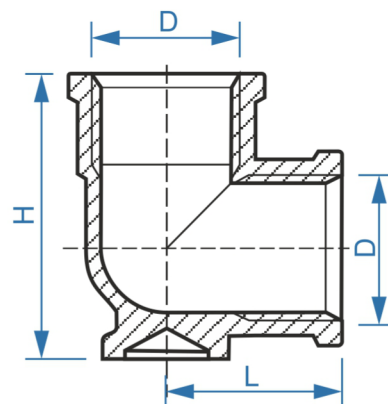

07666MZ - 1/2"

CU nástěnné koleno - pájecí

objednací kód	PN [MPa]	L [mm]	H [mm]	D
07666MZ15-12	1,0	22	30	1/2"
07666MZ18-12	1,0	17	32	1/2"
07666MZ22-12	1,0	27	39	1/2"