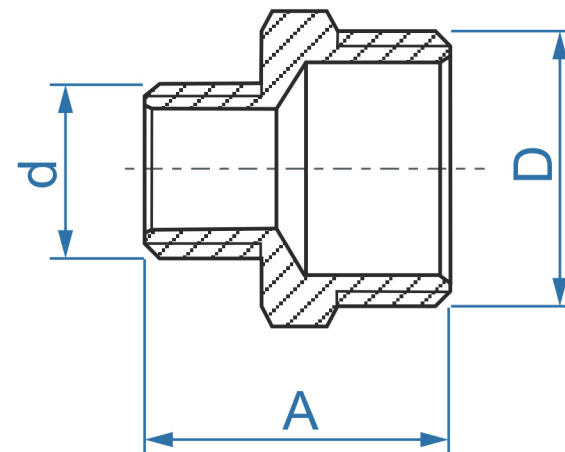

07700CR

vsuvka redukovaná chrom

objednací kód	PN [MPa]	A [mm]	D	d	
07700CR1238	1,0	23,5	1/2"	3/8"	21