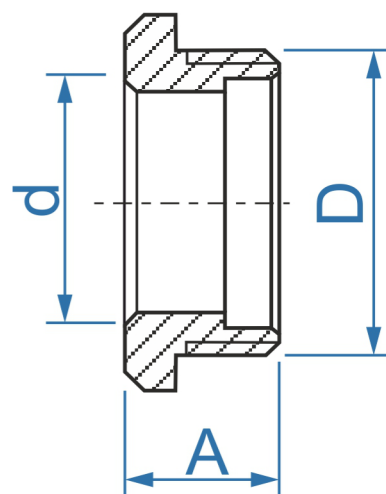

07720CR

redukce - chrom

objednací kód	PN [MPa]	A [mm]	⬡	D	d
07720CR1238	1,0	13,5	21	1/2"	3/8"
07720CR3412	1,0	14,5	27	3/4"	1/2"