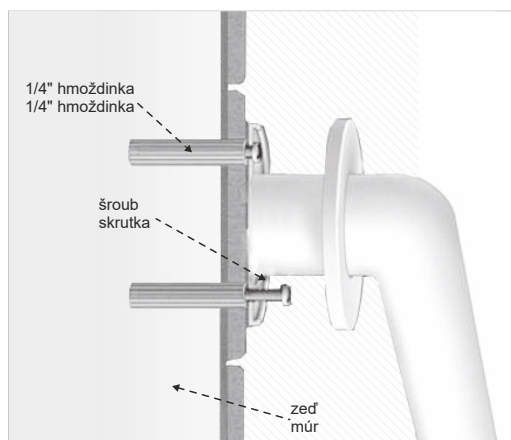

KD-MADLO-30

držák ručníku - madlo 30 cm

Montážní návod