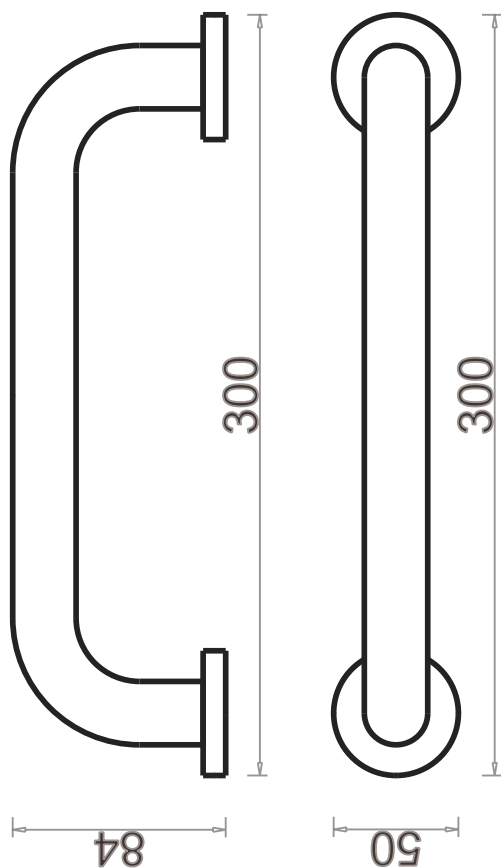

KD-MADLO-30

držák ručníku - madlo 30 cm

Montážní návod