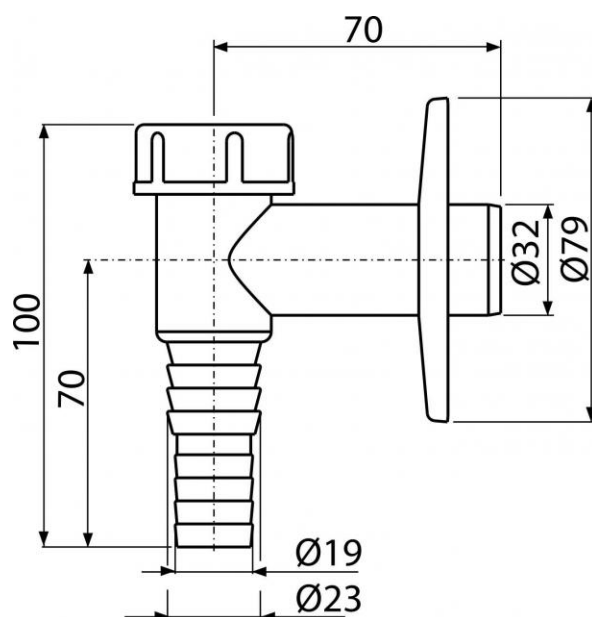

### Použití:

Pro připojení pračky nebo myčky nádobí

### Vlastnosti:

- Suchá klapka proti šíření zápachu z kanalizace
- Napojení hadice Ø19 a Ø23 mm
- Napojení na odpadní trubku Ø32 mm
- Servisní otvor pro snadné čištění
- Materiál: ABS

## APS2

Sifon pračkový venkovní, bílá

**Záruka:**

2/3 let

Hmotnost (kus)	0,0765 kg
Hmotnost (balení)	7,33 kg
Hmotnost (paleta)	225,24 kg
Rozměr (kus)	100×80×90 mm
Rozměr (balení)	590×240×390 mm
Množství (balení)	100 ks
Množství (paleta)	2800 ks