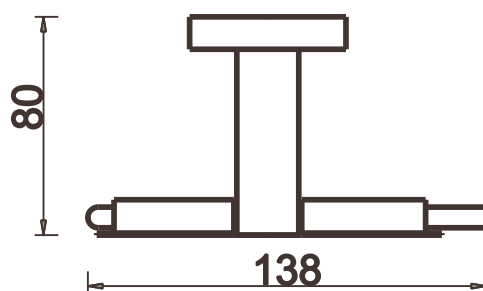

KD-ALDO-101

držák toaletního papíru s krytem

Montážní návod