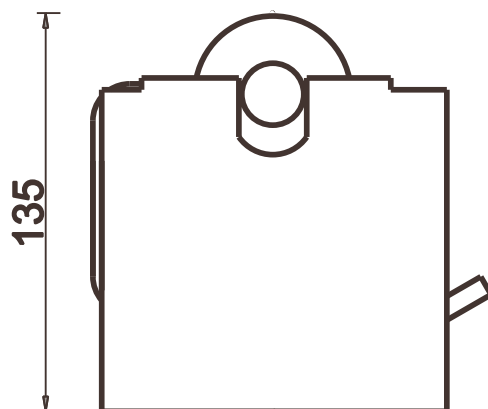

KD-ALDO-101

držák toaletního papíru s krytem

Montážní návod