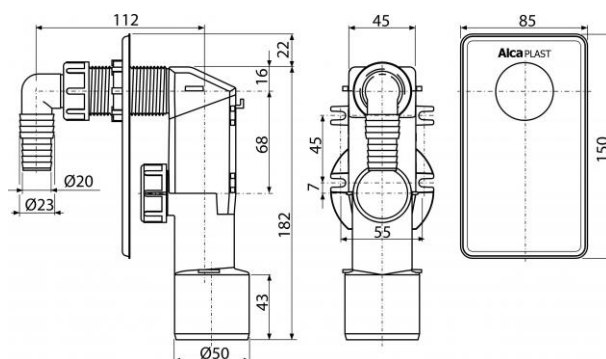

APS4

Sifon pračkový podomítkový, bílá

Použití:

Pro připojení pračky nebo myčky nádobí
Pro montáž pod omítku

Vlastnosti:

- Háčky pro lepší uchycení ke zdi
- Napojení na HT40/50
- Instalační zarážky pro připojení HT50
- Servisní otvor pro snadné čištění
- Materiál: polypropylen

Normy:

ČSN EN 274

Rozsah dodávky:

- Tělo sifonu
- Plastová krytka
- Kolínko

Objednávací číslo:

Kód	EAN
APS4	8594045931402

APS4

Sifon pračkový podomítkový, bílá

Technické parametry:

- Zápachová uzávěra 50 mm
- Průtok 16,8 l/min
- tepelný atest 95 °C

Záruka:

2/3 let

Hmotnost (kus)	0,173 kg
Hmotnost (balení)	7,228 kg
Hmotnost (paleta)	222,384 kg
Rozměr (kus)	180×70×150 mm
Rozměr (balení)	590×240×390 mm
Množství (balení)	40 ks
Množství (paleta)	1120 ks