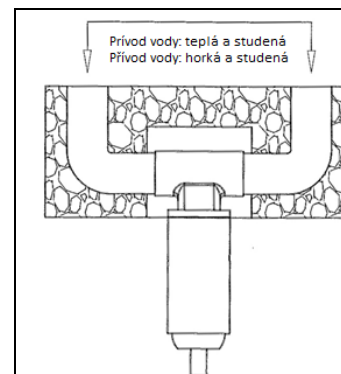

Montážny návod pre podomietkovú batériu s vývodom vody a držiakom sprchy.

Montážní návod pro podomítkovou baterii s vývodem vody a sprchovým držákem.

CNQ01801

CNQ01802

1. aretačná skrutka - aretační šroub pákové rukojeti
2. symbol teplá / studená - víčko se symboly teplá/studená
3. páková rukoväť - páková rukojeť
4. krycia ružica - krycí růžice
5. telo batérie - tělo baterie
6. držiak ručnej sprchy - držák ruční sprchy
7. skrutka pre držiak sprchy 1/2" - šroub pro držák sprchy
8. výstup: 1/2" vonkajší závit pre sprchovú hadicu - výstup: 1/2" vnější závit pro sprchovou hadici
9. imbusový kľúč pre aretačnú skrutku (2) - imbusový klíč pro aretační šroub (2)

INŠTALÁCIA:

1. Pred začatím inštalácie podomietkovej batérie najprv prepláchnite potrubie.
2. Batériu pripevnite pomocou dvoch skrutiek do steny.
3. Pripojte vodovodné potrubie k vstupom do batérie. Horúca vľavo a studená vpravo.

INSTALACE:

1. Před zahájením instalace směšovače nejprve propláchněte potrubí.
2. Směšovač připevněte pomocí dvou šroubů do zdi.
3. Připojte vodovodní potrubí ke vstupům do směšovače. Horká vlevo a studená vpravo.

INŠTALÁCIA:

1. Nasuňte kryciu ružicu na telo batérie.
2. Pevne pripojte výstup vody.
3. Pomocou skrutiek upevnite držiak.
4. Nasadte pákovú rukoväť.
5. Zaisťte rukoväť utiahnutím skrutky pomocou imbusového kľúča a zakryte ho krytkou (symbolom).