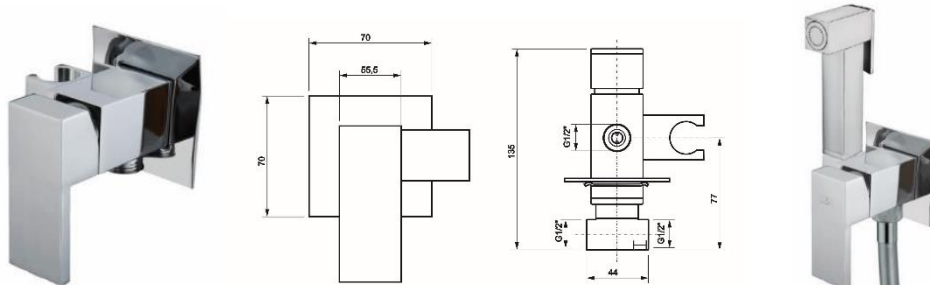

Montážny návod pre podomietkovú batériu s vývodom vody a držiakom sprchy.

Montážní návod pro podomítkovou baterii s vývodem vody a sprchovým držákem.

CNQ01801

CNQ01802

1. aretačná skrutka - aretační šroub pákové rukojeti
2. symbol teplá / studená - víčko se symboly teplá/studená
3. páková rukoväť - páková rukojeť
4. krycia ružica - krycí růžice
5. telo batérie - tělo baterie
6. držiak ručnej sprchy - držák ruční sprchy
7. skrutka pre držiak sprchy 1/2" - šroub pro držák sprchy
8. výstup: 1/2" vonkajší závit pre sprchovú hadicu - výstup: 1/2" vnější závit pro sprchovou hadici
9. imbusový kľúč pre aretačnú skrutku (2) - imbusový klíč pro aretační šroub (2)

INŠTALÁCIA:

1. Pred začatím inštalácie podomietkovej batérie najprv prepláchnite potrubie.
2. Batériu pripevnite pomocou dvoch skrutiek do steny.
3. Pripojte vodovodné potrubie k vstupom do batérie. Horúca vľavo a studená vpravo.

INSTALACE:

1. Před zahájením instalace směšovače nejprve propláchněte potrubí.
2. Směšovač připevněte pomocí dvou šroubů do zdi.
3. Připojte vodovodní potrubí ke vstupům do směšovače. Horká vlevo a studená vpravo.

INŠTALÁCIA:

1. Nasuňte kryciu ružicu na telo batérie.
2. Pevne pripojte výstup vody.
3. Pomocou skrutiek upevnite držiak.
4. Nasadte pákovú rukoväť.
5. Zaisťte rukoväť utiahnutím skrutky pomocou imbusového kľúča a zakryte ho krytkou (symbolom).