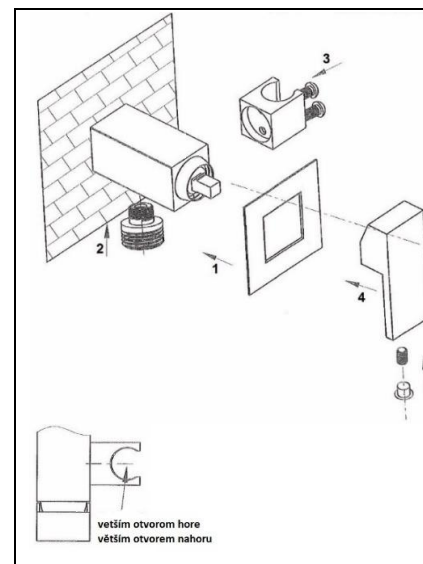

Montážny návod pre podomietkovú batériu s vývodom vody a držiakom sprchy.

Montážní návod pro podomítkovou baterii s vývodem vody a sprchovým držákem.

CNQ01801

CNQ01802

1. aretačná skrutka - aretační šroub pákové rukojeti
2. symbol teplá / studená - víčko se symboly teplá/studená
3. páková rukoväť - páková rukojeť
4. krycia ružica - krycí růžice
5. telo batérie - tělo baterie
6. držiak ručnej sprchy - držák ruční sprchy
7. skrutka pre držiak sprchy 1/2" - šroub pro držák sprchy
8. výstup: 1/2" vonkajší závit pre sprchovú hadicu - výstup: 1/2" vnější závit pro sprchovou hadici
9. imbusový kľúč pre aretačnú skrutku (2) - imbusový klíč pro aretační šroub (2)

INŠTALÁCIA:

1. Pred začatím inštalácie podomietkovej batérie najprv prepláchnite potrubie.
2. Batériu pripevnite pomocou dvoch skrutiek do steny.
3. Pripojte vodovodné potrubie k vstupom do batérie. Horúca vľavo a studená vpravo.

INSTALACE:

1. Před zahájením instalace směšovače nejprve propláchněte potrubí.
2. Směšovač připevněte pomocí dvou šroubů do zdi.
3. Připojte vodovodní potrubí ke vstupům do směšovače. Horká vlevo a studená vpravo.

INŠTALÁCIA:

1. Nasuňte kryciu ružicu na telo batérie.
2. Pevne pripojte výstup vody.
3. Pomocou skrutiek upevnite držiak.
4. Nasadte pákovú rukoväť.
5. Zaisťte rukoväť utiahnutím skrutky pomocou imbusového kľúča a zakryte ho krytkou (symbolom).