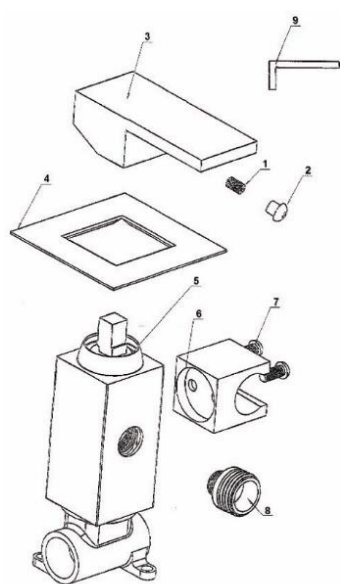

Montážny návod pre podomietkovú batériu s vývodom vody a držiakom sprchy.

Montážní návod pro podomítkovou baterii s vývodem vody a sprchovým držákem.

CNQ01801

CNQ01802

1. aretačná skrutka - aretační šroub pákové rukojeti
2. symbol teplá / studená - víčko se symboly teplá/studená
3. páková rukoväť - páková rukojeť
4. krycia ružica - krycí růžice
5. telo batérie - tělo baterie
6. držiak ručnej sprchy - držák ruční sprchy
7. skrutka pre držiak sprchy 1/2" - šroub pro držák sprchy
8. výstup: 1/2" vonkajší závit pre sprchovú hadicu - výstup: 1/2" vnější závit pro sprchovou hadici
9. imbusový kľúč pre aretačnú skrutku (2) - imbusový klíč pro aretační šroub (2)

INŠTALÁCIA:

1. Pred začatím inštalácie podomietkovej batérie najprv prepláchnite potrubie.
2. Batériu pripevnite pomocou dvoch skrutiek do steny.
3. Pripojte vodovodné potrubie k vstupom do batérie. Horúca vľavo a studená vpravo.

INSTALACE:

1. Před zahájením instalace směšovače nejprve propláchněte potrubí.
2. Směšovač připevněte pomocí dvou šroubů do zdi.
3. Připojte vodovodní potrubí ke vstupům do směšovače. Horká vlevo a studená vpravo.

INŠTALÁCIA:

1. Nasuňte kryciu ružicu na telo batérie.
2. Pevne pripojte výstup vody.
3. Pomocou skrutiek upevnite držiak.
4. Nasadte pákovú rukoväť.
5. Zaisťte rukoväť utiahnutím skrutky pomocou imbusového kľúča a zakryte ho krytkou (symbolom).