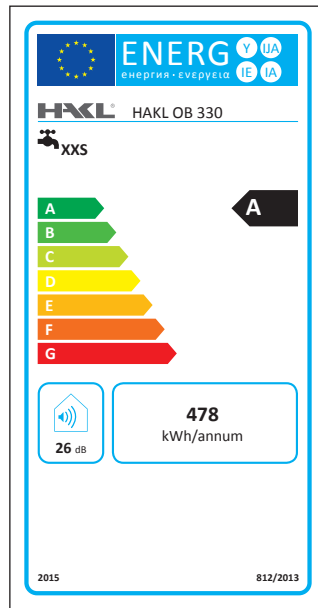

## Technické parametry

Příkon	kW	3,3
Napětí	V	230
Proud	A	14,3
Stupeň krytí	IP	24
Minimální provozní tlak vody	MPa	0,10
Trvalý tlak vody	MPa	0,6
Průtok vody při 60°C	l/min	1,09
Průtok vody při 40°C	l/min	1,79
Tepelná provozní ochrana		ÁNO
Tepelná servisní pojistka na spirále	°C	120
Výška přímoohřevní baterie	mm	220
Celková délka výtokového ramínka	mm	187

### Poznámka:

Hodnoty uvedené v tabulce byly naměřeny při jmenovitém příkonu 3,3 kW, síťové napětí při testu 228 - 230 V; dynamický tlak vody 0,3 MPa (3 bar), teplota vody 12°C

### Poznámka:

● ● ● - tři symboly určují maximální vhodnost použití

## Rozměry:

Energetická účinnost:

EAN kód: