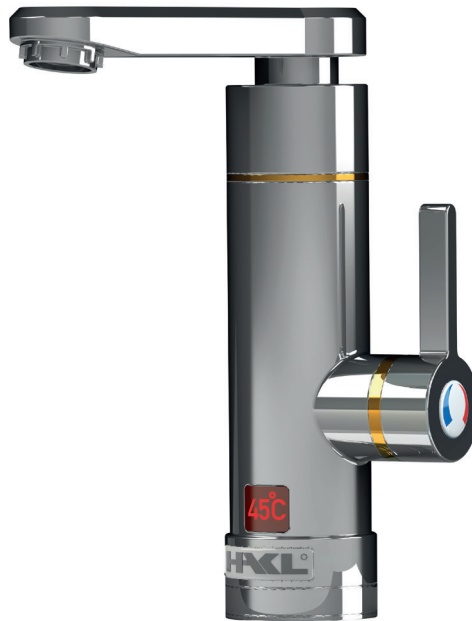

## HAKL OB 330

č. sklad. karty / obj. číslo: HA0B330

fakturační název výrobku: HAKL OB 330 3,3kW el. přímoohřevná vod. bat.

základní popis: Elektrická přímoohřevná vodovodní baterie

## výhody:

- kompaktní design, ohřívač i baterie v jednom
- bezproblémová montáž na přívod studené vody
- připojení k elektrické zásuvce nad dřez, nebo pod dřez
- jednoduché ovládání spuštění ohřevu vody
- tepelná ochrana proti přepálení výhřevné spirály
- otočné výtokové ramínko o 360°
- displej s orientační teplotou ohřáté vody
- aktivní perlátor, který mění zóny průtoku v závislosti na množství protékající vody

## popis:

Elektrická přímoohřevná baterie Iconic Line HAKL OB 330 spustí ohřev otočením páky (na červený symbol). Nastavení požadované teploty vody je možné přidáváním nebo ubíráním průtoku vody a to změnou polohy rukojeti páky. Přímooohřevná baterie je jednoduchým řešením při obvyklých problémech s montáží, například při omezeném prostoru, s přetíženou elektroinstalací atd. Součástí balení přímoohřevné baterie je i aktivní perlátor, který spolehlivě funguje i při tak malém průtoku vody. Kvalitu výrobu podtrhuje i tepelná ochrana proti přepálení výhřevné spirály a otočné výtokové ramínko.

## Zalistovací tabulka:

Objednací číslo	HAOB330
Fakturační název	HAKL OB 330 3,3kW el. přímo-ohřevná vod. bat.
EAN kód	8586018641975
Rozměr produktu ŠxVxH	228 x 220 x 108 mm
Rozměr krabice ŠxVxH	225 x 370 x 99 mm
Hmotnost produktu (samostatný)	0,80 Kg
Hmotnost produktu s krabicí	1,016 kg