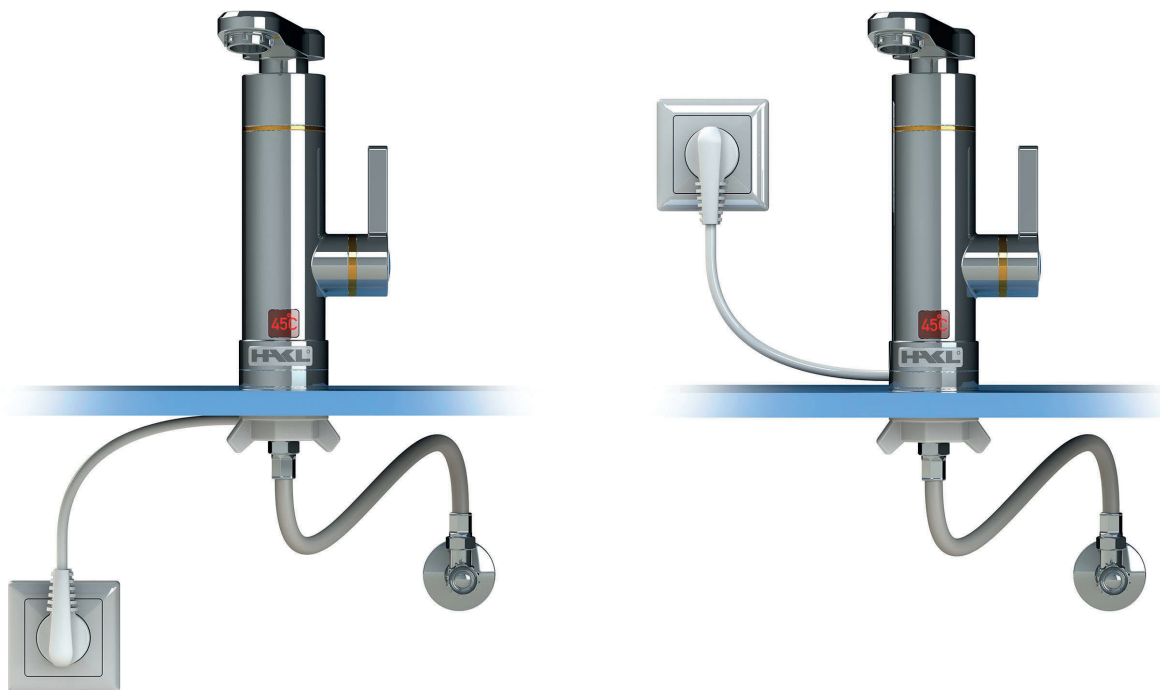

## výhody:

- kompaktní design, ohřívač i baterie v jednom
- bezproblémová montáž na přívod studené vody
- připojení k elektrické zásuvce nad dřez, nebo pod dřez
- jednoduché ovládání spuštění ohřevu vody
- tepelná ochrana proti přepálení výhřevné spirály
- otočné výtokové ramínko o 360°
- displej s orientační teplotou ohřáté vody
- aktivní perlátor, který mění zóny průtoku v závislosti na množství protékající vody

## popis:

Elektrická přímoohřevná baterie Iconic Line HAKL OB 330 spustí ohřev otočením páky (na červený symbol). Nastavení požadované teploty vody je možné přidáváním nebo ubíráním průtoku vody a to změnou polohy rukojeti páky. Přímooohřevná baterie je jednoduchým řešením při obvyklých problémech s montáží, například při omezeném prostoru, s přetíženou elektroinstalací atd. Součástí balení přímoohřevné baterie je i aktivní perlátor, který spolehlivě funguje i při tak malém průtoku vody. Kvalitu výrobu podtrhuje i tepelná ochrana proti přepálení výhřevné spirály a otočné výtokové ramínko.

## Univerzální připojení nad dřez a pod dřez.

Přímotopnou baterii OB 330 lze připojit k elektrické síti nad nebo pod dřez bez nutnosti demontáže přívodního kabelu. Stačí pouze změnit montážní redukci, která je součástí balení.