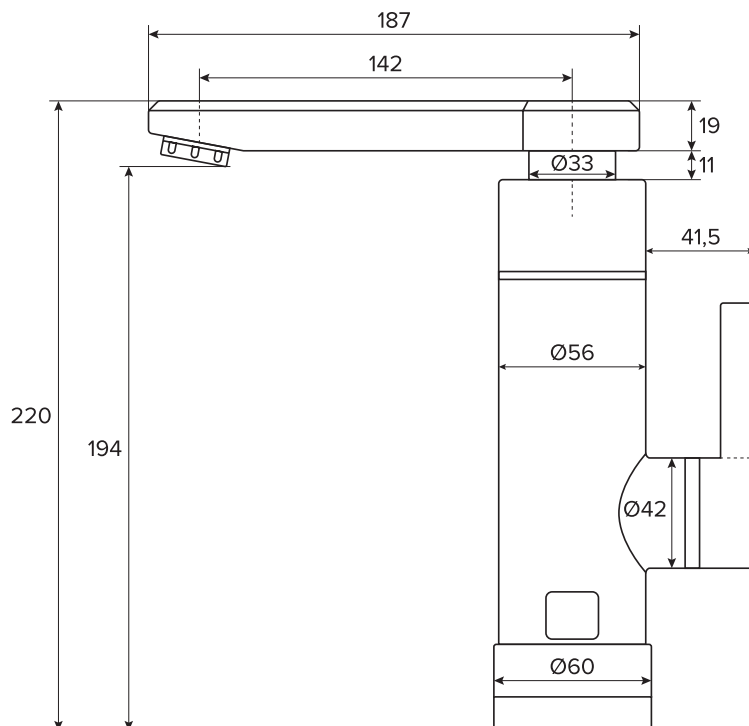

## Zalistovací tabulka:

Objednací číslo	HAOB330
Fakturační název	HAKL OB 330 3,3kW el. přímo-ohřevná vod. bat.
EAN kód	8586018641975
Rozměr produktu ŠxVxH	228 x 220 x 108 mm
Rozměr krabice ŠxVxH	225 x 370 x 99 mm
Hmotnost produktu (samostatný)	0,80 Kg
Hmotnost produktu s krabicí	1,016 kg

## Technické parametry

Příkon	kW	3,3
Napětí	V	230
Proud	A	14,3
Stupeň krytí	IP	24
Minimální provozní tlak vody	MPa	0,10
Trvalý tlak vody	MPa	0,6
Průtok vody při 60°C	l/min	1,09
Průtok vody při 40°C	l/min	1,79
Tepelná provozní ochrana		ÁNO
Tepelná servisní pojistka na spirále	°C	120
Výška přímoohřevní baterie	mm	220
Celková délka výtokového ramínka	mm	187

## Rozměry:

Energetická účinnost:

EAN kód: