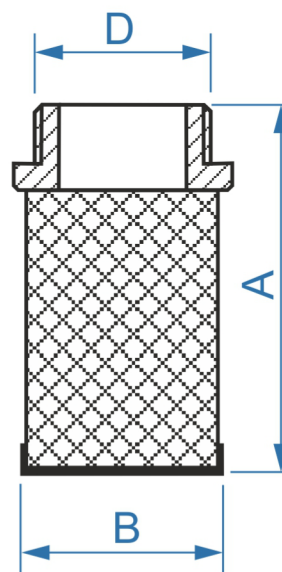

06240SIT

nerozové sítko ke zpětné klapce

objednáací kód	PN [Mpa]	D	A [mm]	B [mm]
06240SIT-34	1,0	3/4"	44	30
06240SIT-1	1,0	1"	53	37
06240SIT-54	1,0	5/4"	61	44
06240SIT-64	1,0	6/4"	68	53
06240SIT-2	1,0	2"	83	63