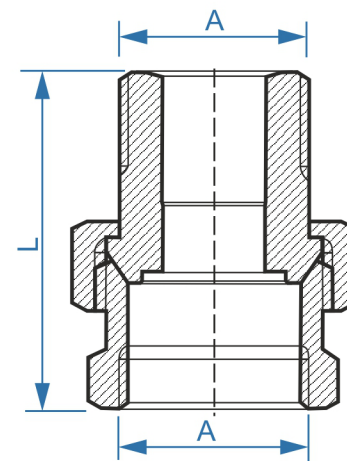

06350g

přímé šroubení s konusovým spojem

objednací kód	PN [MPa]	L ±1 [mm]	A	⬡
06350g-3/8"	1,0	41	3/8"	20/25
06350g-3/4"	1,0	45	3/4"	25/30
06350g-1/2"	1,0	53	1/2"	31/37
06350g-1"	1,0	60	1"	37/46