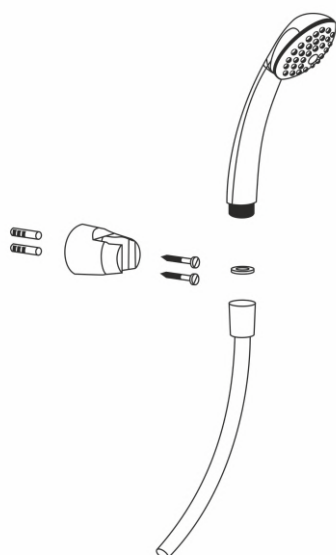

## PR SET1

Luxusní sprchová souprava PERLA SET1

### Balení obsahuje:

kovovou sprchovou hadici 150 cm

5-polohovou sprchu + dvě gumová těsnění

stěnový držák sprchy s montážními prvky (šroubky + hmoždinky)

baleno v závěsném blistru

**Montáž:** Do stěny vyvrtejte otvory pro přiložené hmoždinky a pomocí šroubků do nich připevněte stěnový držák sprchy. Do menší matice na sprchové hadici vložte přiložené těsnění a našroubujte na závit výstupu z vodovodní baterie, případně jiného zdroje teplotně upravené vody. Do matice ve tvaru kónusu na druhém konci hadice, vložte přiložené těsnění a našroubujte na závit na těle ruční spršky. Kónická matice spolehlivě zapadá do přiloženého sprchového držáku.

**Návod k použití:** Na vodovodní baterii nastavte požadovanou teplotu vody a její výstupní tlak. Při nastavování teploty vody dbejte na výslednou teplotu, aby nedošlo k opaření. Sprchu při použití nasměrujte na určenou část těla, před tím ještě vyzkoušejte, jak horká voda ze sprchy skutečně teče.