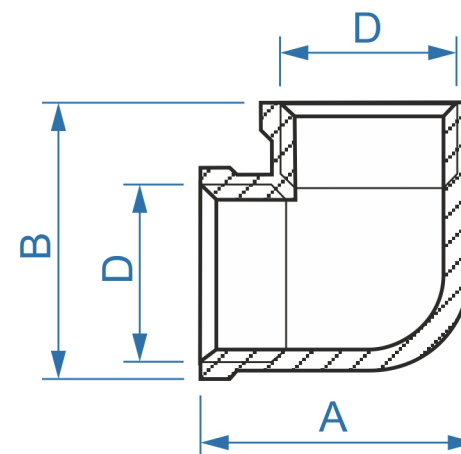

07654CR

koleno - vnitřní/vnitřní

objednací kód	PN [Mpa]	D	A [mm]	B [mm]
07654CR38	1,0	3/8"	34	34
07654CR12	1,0	1/2"	34	34
07654CR34	1,0	3/4"	43	43