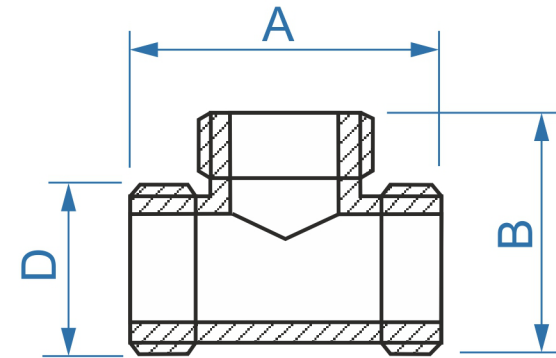

07659MZ

T-kus - vnější / vnější / vnější

| objednací kód | PN [Mpa] | D | A [mm] | B [mm] |
|---------------|----------|------|--------|--------|
| 07659MZ12 | 1,0 | 1/2" | 54 | 37 |
| 07659MZ34 | 1,0 | 3/4" | 62 | 44 |
| 07659MZ1 | 1,0 | 1" | 70 | 51 |