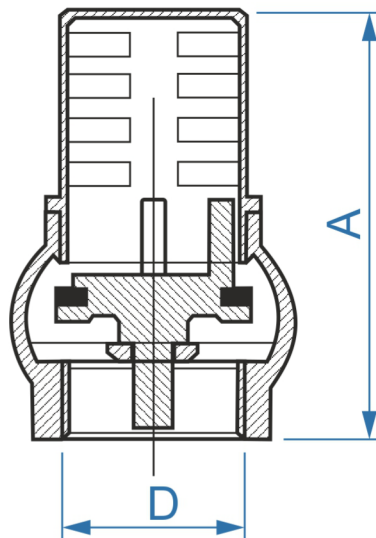

06240

sací koš

objednací kód	PN [Mpa]	D	A [mm]
06240-1	1,0	1"	76
06240-54	1,0	5/4"	83
06240-64	0,8	6/4"	103