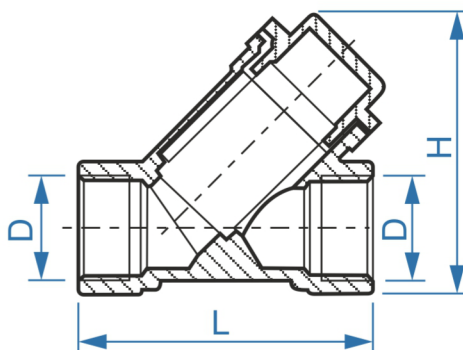

06270

filtr šikmý - mosaz

objednací kód	PN [Mpa]	L [mm]	H [mm]	D	⬡
06270-12	2,0	56	53	1/2"	20
06270-34	2,0	64	63	3/4"	24
06270-1	2,0	72	72	1"	24
06270-54	1,6	90	88	5/4"	32
06270-64	1,6	101	98	6/4"	36
06270-2	1,6	122	115	2"	44
06270-212	2,0	144	145	2 1/2"	53