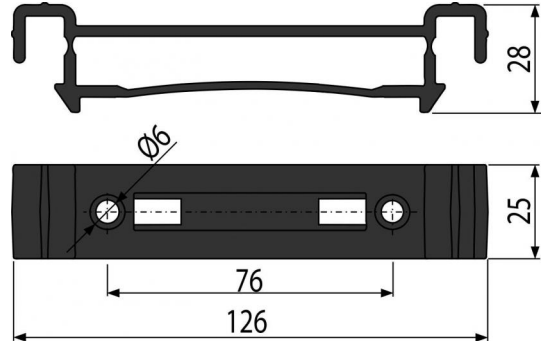

AVZ-P002

Zámek žlabu AVZ102-R102

**Použití**

Pro fixaci roštu ve žlabu
Pro venkovní žlab AVZ102-R102

Vlastnosti

- Fixuje rošt ve žlabu, aby nebyl jednoduše demontovatelný
- Materiál s UV stabilizátorem proti stárnutí, blednutí a degradaci plastu
- Materiál: polypropylen plněný mastkem odolný proti mechanickému, chemickému a tepelnému poškození

Rozsah dodávky

- Zámek

Objednávací kód, Logistické informace

Kód	EAN	Hmotnost (kus balení paleta)	Rozměr (kus balení)	Množství (balení paleta)
AVZ-P002	8595580511494	0,0146 0,0130 0,0000 kg	127x25x30 mm	1 - ks