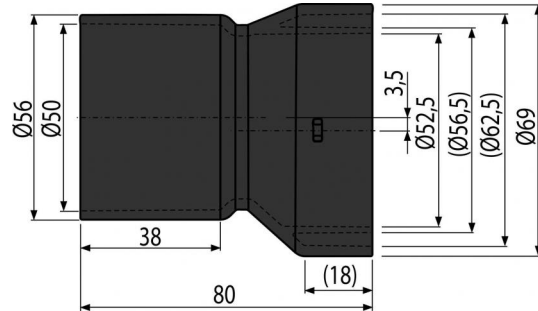

AVZ-P003

Adaptér napojení bočního přítoku DN50

**Použití**

Pro napojení bočního přítoku Ø50 mm

Vlastnosti

- Lze přichytit k tělu žlabu pomocí dvou vrtů
- Materiál s UV stabilizátorem proti stárnutí, blednutí a degradaci plastu
- Materiál: polypropylen plněný mastkem odolný proti mechanickému, chemickému a tepelnému poškození
- Slouží k přívodu vody do žlabu

Rozsah dodávky

- Adaptér Ø50 mm

Objednávací kód, Logistické informace

Kód	EAN	Hmotnost (kus balení paleta)	Rozměr (kus balení)	Množství (balení paleta)
AVZ-P003	8595580511517	0,0638 3,1650 0,0000 kg	80×70×70 590×390×240 mm	50 800 ks