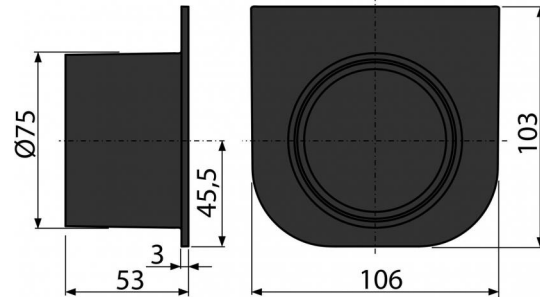

AVZ-P004

Čelo pro zaslepení žlabu s přítokem DN75

**Použití**

Pro napojení přítoku Ø75 mm
 Pro venkovní žlaby
 Pro zaslepení konce venkovních žlabů

Vlastnosti

- Materiál s UV stabilizátorem proti stárnutí, blednutí a degradaci plastu
- Materiál: polypropylen plněný mastkem odolný proti mechanickému, chemickému a tepelnému poškození

Rozsah dodávky

- Čelo s přítokem Ø75 mm

Objednací kód, Logistické informace

Kód	EAN	Hmotnost (kus balení paleta)	Rozměr (kus balení)	Množství (balení paleta)
AVZ-P004	8595580511555	0,0697 3,4500 75,2000 kg	106×103×53 590×390×240 mm	50 800 ks